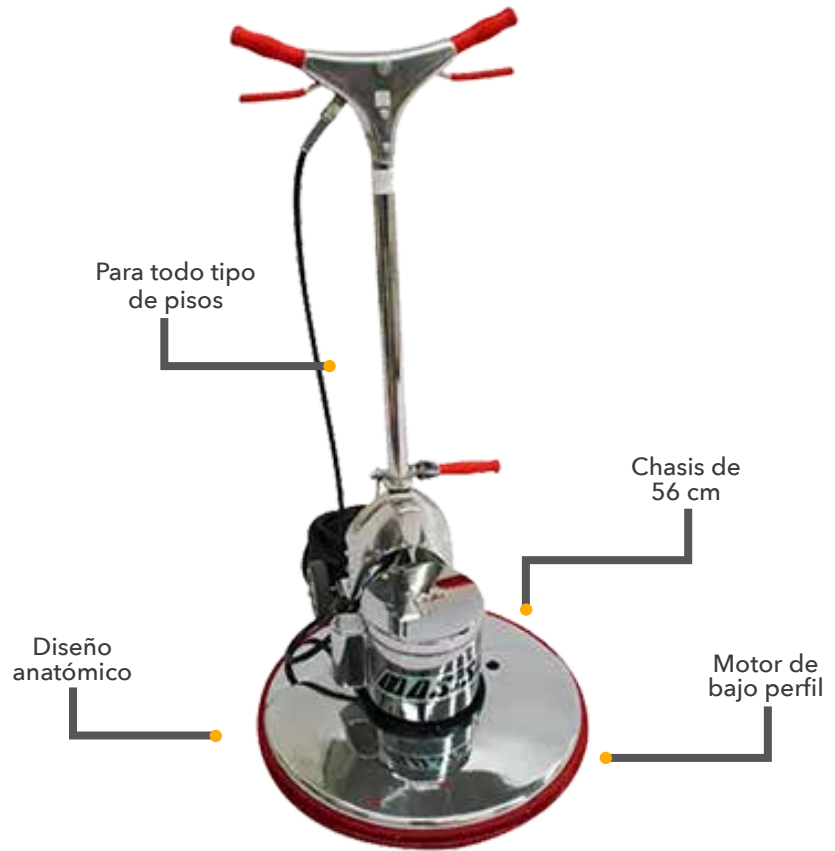

# pulidora D2415

Nuestra pulidora de pisos D2415 cuenta con un potente motor triple planetario de 1.5 HP y velocidad de giro de 175 RPM.

Es una máquina silenciosa y es ideal para servicio pesado. Cuenta con rodamientos lubricados de por vida. Su diseño anatómico hace que exista un perfecto balance de precisión y coordinación entre peso y velocidad.

## PRINCIPALES VENTAJAS DE LA PULIDORA D2415

Durable y resistente

Para uso rudo y continuo

Protectores especiales al contorno de la concha

Potente motor triple planetario

## ESPECIFICACIONES TÉCNICAS

Tipo de motor	Inducción
Voltaje	120 V a 60 Hz
Potencia	1.5 HP
RPM	175
Longitud	12 m
Tipo	Calibre 14 de uso rudo polarizado
Chasis	61 cm (24")
Disco	56 cm (22")
Peso	55 kg
Construcción	Chasis de aluminio
Dimensiones equipo (L x A x A)	77 x 64 x 119 cm