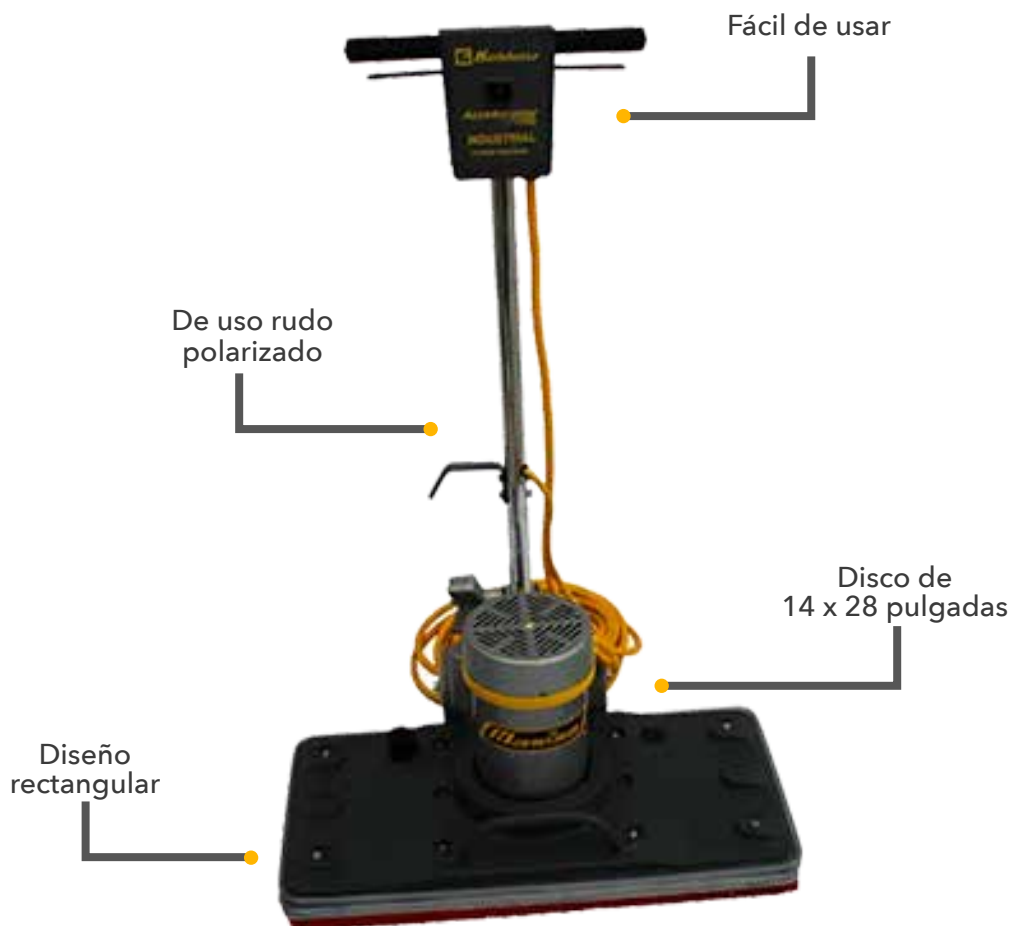

# pulidora SP2815

Nuestra pulidora SP2815 cuenta con una productividad de hasta 500 m<sup>2</sup>/h

Remueve acabados sin químicos en superficies tanto húmedas como secas. Lavado y lijado hasta en pisos de madera.

## Es ideal para usar en:

Remoción de acabados sin químicos

Esquinas y orillas

## PRINCIPALES VENTAJAS DE LA PULIDORA SP2815

Operación ecológica

Permite trabajar en orillas y esquinas

Potente motor de 1.5 HP a 3,500 RPM

Productividad de hasta 500 m<sup>2</sup> por hora

## ESPECIFICACIONES TÉCNICAS

Tipo	Inducción
Voltaje	120 V a 60 Hz
Potencia	1.5 HP
RPM	3,500
Longitud	15 m
Tipo	Calibre 14 de uso rudo polarizado
Chasis	36 cm (14") x 71.1 cm (28")
Disco	36 cm (14") x 71.1 cm (28")
Peso bruto / neto	73 kg / 61 Kg
Construcción	Metal
Dimensiones equipo (L x A x A)	36 x 71.1 x 119 cm