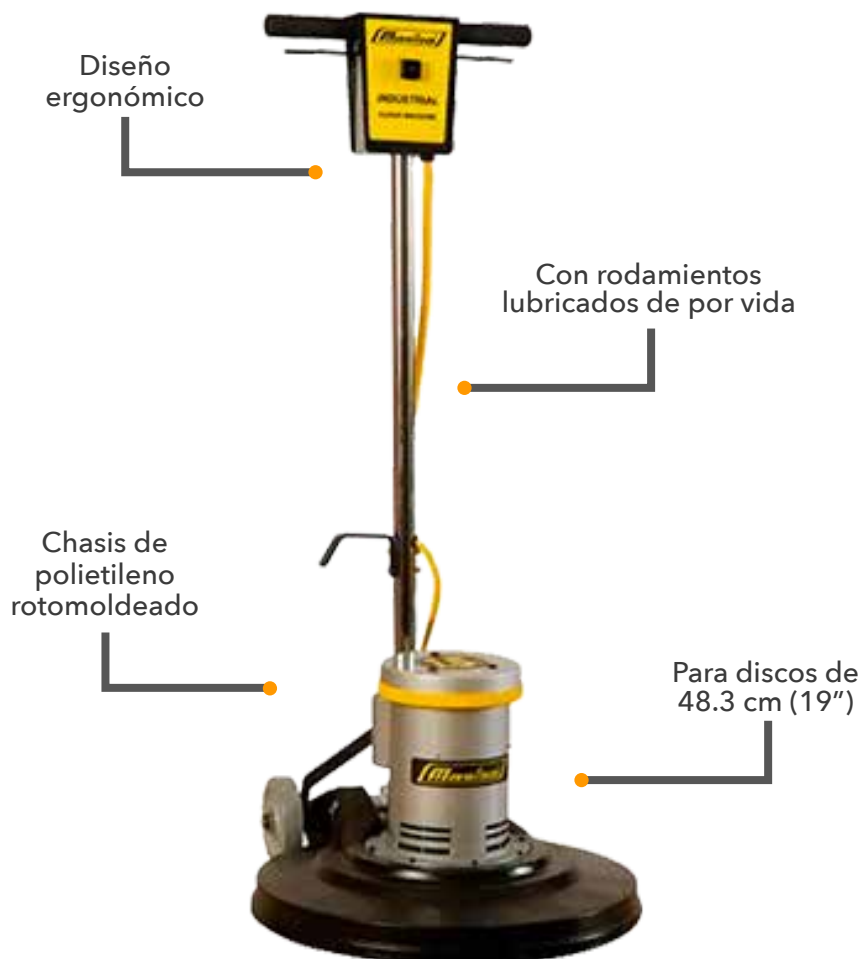

# pulidora RM-2015

Nuestra pulidora de pisos RM-2015 cuenta con un potente y silencioso motor de triple planetario de 1.5 HP

Con 175 RPM, cuenta con rodamientos lubricados de por vida para alto desempeño y mayor poder de arrastre para disco de 48.3 cm (19"). Brinda un perfecto balance de precisión y coordinación entre peso y velocidad, reduciendo fatiga al operador.

## PRINCIPALES VENTAJAS DE LA PULIDORA RM-2015

Potente y silencioso motor

Resistente a impactos

Diseño ergonómico

Balance de precisión y coordinación entre peso y velocidad

## ESPECIFICACIONES TÉCNICAS

Tipo de motor	Inducción
Voltaje	120 V a 60 Hz
Potencia	1.5 HP
RPM	175 RPM
Longitud del cable	15 m
Tipo de cable	Calibre 14 de uso rudo polarizado
Chasis	50.8 cm (20")
Disco	48.3 cm (19")
Peso	39 Kg
Construcción	Chasis de Polietileno rotomoldeado
Dimensiones equipo (L x A x A)	62 x 53 x 119 cm